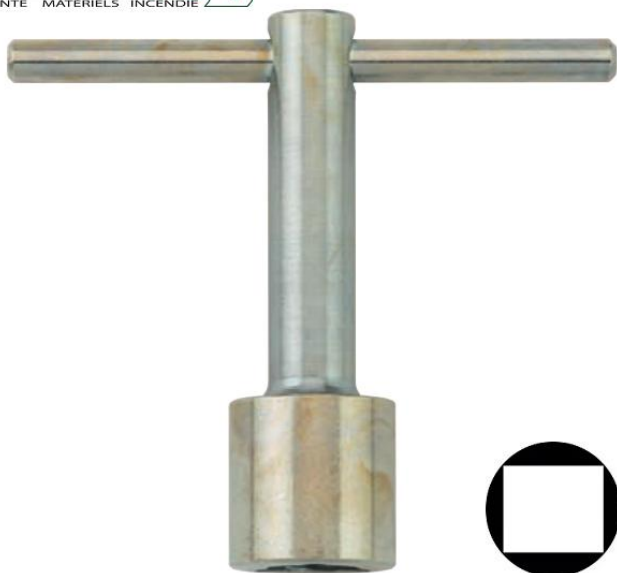

Ouverture des gaines de ventilation et des armoires incendie

Ouverture des serrures en aluminium des portes de salles de bains modernes

Ouvertures des prises de colonnes sèches

Desserrage des écrous M8, M10 et M12

Caractéristiques techniques :

Référence ALERTIC : 0225

Matière : cupro aluminium coulé métallique, matériau anti étincelles

Dimensions en mm : 218 x 70 x 18 mm

Poids en grammes : 255

CLÉ A TÊTE CARRÉ CREUX

FEMELLE

16 MILLIMÈTRES

17,50€ .ht

Référence produit : 0226

*chez vous sous
2 à 3 jours ouvrés*

Description :

Clé d'intervention à tête carré creux femelle de 16 millimètres.

Caractéristiques techniques :