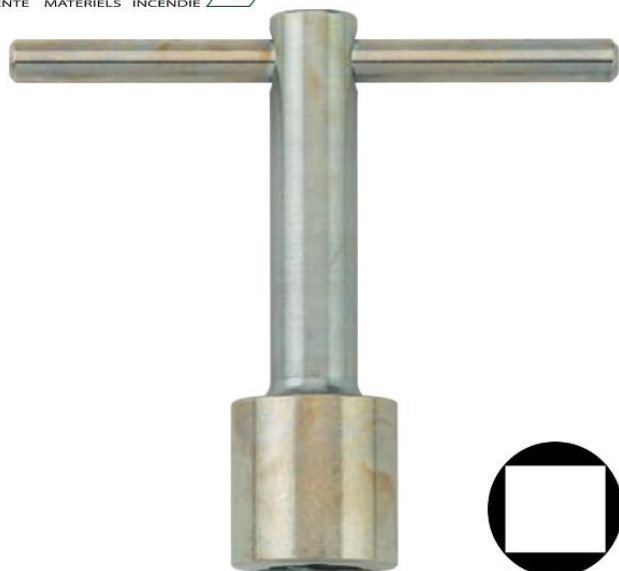

CLÉ EDF GDF
ACCÈS COMPTEURS
PLACARDS

19,00€ .ht

*chez vous sous
2 à 3 jours ouvrés*

Référence produit : 0227

Description :

Clé d'intervention mixte pour placards EDF et GDF.

Caractéristiques techniques :

Référence ALERTIC : 0227

Longueur totale en mm : 120 mm

Utilisation : pour ouvrir les placards EDF et GDF

Matière : Fonte polie