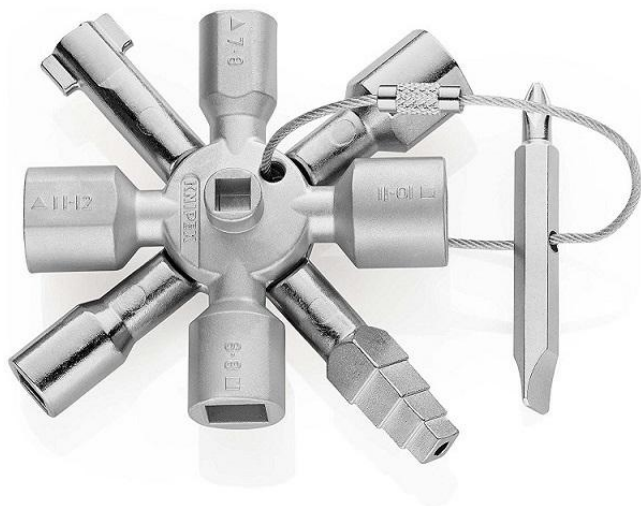

Matière : Acier zingué

CLÉ A TÊTE TRIANGLE FEMELLE 10 MILLIMÈTRES

8,50€ .ht

Référence produit : 0213

*chez vous sous
2 à 3 jours ouvrés*

Description :

Clé d'intervention à tête triangle femelle de 10 millimètres.

Référence ALERTIC : 0226

Longueur totale en mm : 120 mm

Utilisation : pour ouvrir les coffrets sécurité, et autres...

Matière : Acier zingué

CLÉ EDF GDF
ACCÈS COMPTEURS
PLACARDS

19,00€ .ht

*chez vous sous
2 à 3 jours ouvrés*

Référence produit : 0227

Description :

Clé d'intervention mixte pour placards EDF et GDF.

Caractéristiques techniques :

Référence ALERTIC : 0227

Longueur totale en mm : 120 mm

Utilisation : pour ouvrir les placards EDF et GDF

Matière : Fonte polie

CLÉ MULTIFONCTIONS POUR ACCÈS ARMOIRES ÉLECTRIQUE

24,00€ .ht

Référence produit : 0228

*chez vous sous
2 à 3 jours ouvrés*

Description :

Clé multifonctionnelle pour l'actionnement des fermetures depuis les zones techniques des bâtiments, tel que :