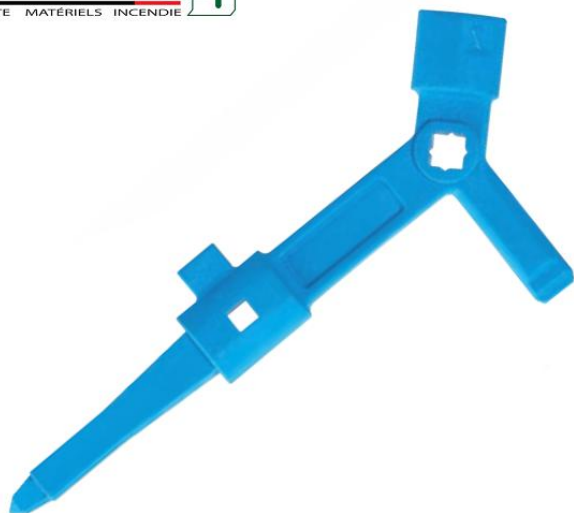

Matière : Acier zingué

CLÉ A TÊTE CARRÉ
CREUX FEMELLE
5 MILLIMÈTRES

12,50€ .ht

Référence produit : 0220

*chez vous sous
2 à 3 jours ouvrés*

Description :

Clé d'intervention à tête carré creux femelle de 5 millimètres.

Caractéristiques techniques :

Référence ALERTIC : 0220

Longueur totale en mm : 73 mm

Utilisation : pour ouvrir les placards GDF, coffrets sécurité, et autres...

Matière : Acier zingué

CLÉ TRICOISE UNIVERSELLE MULTIFONCTIONS

13,00€ .ht

Référence produit : 0221

*chez vous sous
2 à 3 jours ouvrés*

Description :

Clé universelle tricoise multifonctions, avec les ouvertures suivantes :

Carré de 4 à 10 millimètres

Cylindre profil européen